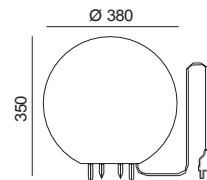

LĂMPI DE GRĂDINĂ / LUMINI DE GRĂDINĂ

BALON DE GARDEN I

- minge de grădină luminoasă,
- din polietilenă (PE),
- rezistent la temperatură și umiditate,
- lungimea cablului: ~2 m.

- iluminat minge de grădină,
- din polietilenă (PE),
- rezistent la temperatură și umiditate,
- lungimea firului: ~2 m.

MODEL	INDEX	CULOARE	GREUTATEA NETĂ [kg]	Ambalare [buc.]	COD EAN
MODEL	INDEX	CULOARE	GREUTATEA NETĂ [kg]	AMBALARE [buc.]	COD DE BAREM
BALON DE GARDEN L	KTGBL	GREY	1,76	1	5902846011446

230V~

50Hz

MAX
40W